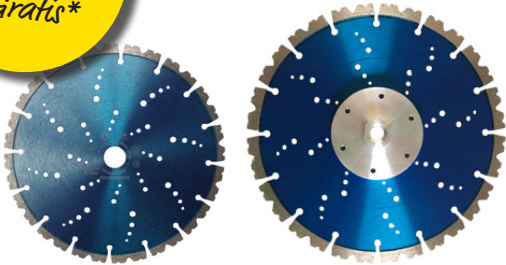

AKTION DIAMANTWERKZEUG

Gratis dazu
im Wert von
105.-
ab 20 Stk.
assortiert

616 106

ARTOOL Trockenbohrkrone Blue Drill Super Premium

Vakuum belegt, absolutes Premium Produkt, sehr hohe Standzeit.
Einsatzbereich: Steingut, Schiefer, Keramik, extrem hartes Feinsteinzeug

bis zu
35%

Art.-Nr.	Bohr-Ø mm	Gewinde M	Preis/ Stück	Aktion/ Stück
652 024	6	14	28.-	19.-
652 025	8	14	31.-	22.-
652 026	10	14	39.-	26.-
652 027	12	14	45.-	29.-
652 028	14	14	50.-	33.-

5 für 4

Ab 4
Trennscheiben
1 Gratis*

ARTOOL Diamant Trennscheibe Blue Wave Speed Super Premium

Einsatzbereich: Naturstein, Granit, duktile Gussrohre, stark armerter Beton,
harte Schamotte, harter Kalksandstein, gelegentlich Eisen.

bis zu
45%

*die kleinste gekaufte Grösse gratis dazu

5 für 4

Ab 4
Topfscheiben
1 Gratis*

ARTOOL Diamant Topfscheibe Yellow PinSpeed Super Premium

Sensationeller Abtrag, kein Verkanten durch gute vollflächige Auflage.
Einsatzbereich: Flexkleber, Plattenkleber, Farbe, Feinsteinzeug, Leim, Beton, Granit