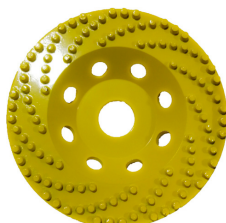

AKTION DIAMANTWERKZEUG

Gratis dazu
im Wert von
105.-
ab 20 Stk.
assortiert

616 106

ARTOOL Trockenbohrkrone Blue Drill Super Premium

Vakuum belegt, absolutes Premium Produkt, sehr hohe Standzeit.
Einsatzbereich: Steingut, Schiefer, Keramik, extrem hartes Feinsteinzeug

ARTOOL Diamant Trennscheibe Blue Wave Speed Super Premium

Einsatzbereich: Naturstein, Granit, duktile Gussrohre, stark armerter Beton,
harte Schamotte, harter Kalksandstein, gelegentlich Eisen.

bis zu
45%

Art.-Nr.	Ø mm	Schnittbreite mm	Bohrung Ø mm	Preis/ Stück	Aktion/ Stück
601 002	125	2.2	22.2	95.-	59.-
601 004	230	2.6	22.2	145.-	89.-
601 003	125	2.2	mit M14 Flansch	120.-	69.-
688 783	230	2.6	mit M14 Flansch	185.-	99.-

*die kleinste gekaufte Grösse gratis dazu

5 für 4

Ab 4
Topfscheiben
1 Gratis*

ARTOOL Diamant Topfscheibe Yellow PinSpeed Super Premium

Sensationeller Abtrag, kein Verkanten durch gute vollflächige Auflage.
Einsatzbereich: Flexkleber, Plattenkleber, Farbe, Feinsteinzeug, Leim, Beton, Granit