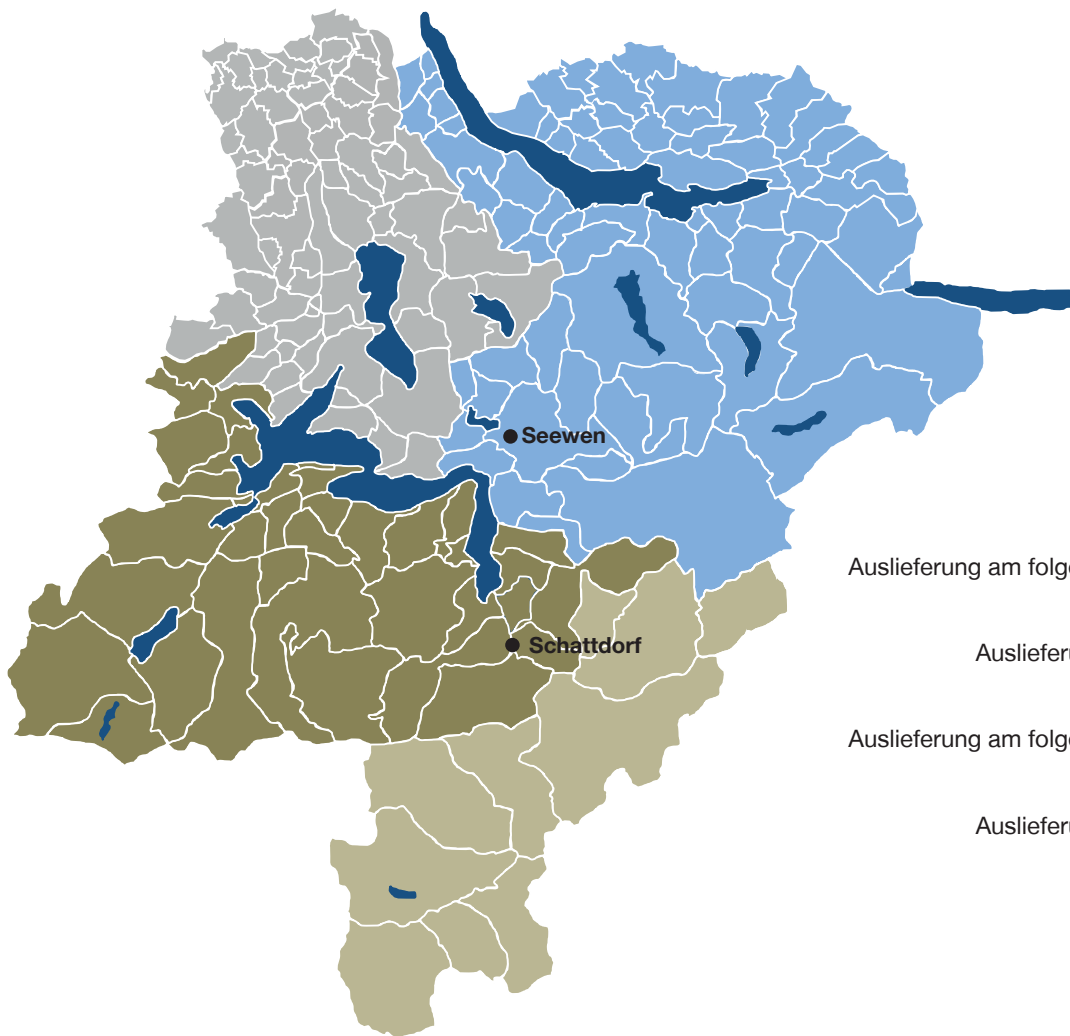

Servicekarte für Bautechnik

Ihre Bestellung

Bestellung bis 16.00 Uhr
Auslieferung am folgenden Arbeitstag bis 13.00 Uhr

Bestellung bis 09.00 Uhr
Auslieferung gleichentags bis 17.00 Uhr

Bestellung bis 15.30 Uhr
Auslieferung am folgenden Arbeitstag bis 14.00 Uhr

Bestellung bis 09.30 Uhr
Auslieferung gleichentags bis 17.00 Uhr

Unsere Bautechnik-Standorte ●

Bautechnik-Center (Abhollager)

Innendienst Seewen
Wintersried 7
6423 Seewen

Biegerei Seewen
Wintersried 7
6423 Seewen

Disposition Seewen
Wintersried 7
6423 Seewen

Lager Schattdorf
Militärstrasse 10
6467 Schattdorf

Tel. +41 41 819 06 06
Fax +41 41 819 06 09

Tel. +41 41 819 06 62
Fax +41 41 819 06 59

Tel. +41 41 819 06 58
Fax +41 41 819 06 59

Tel. +41 41 874 22 22
Fax +41 41 874 22 23

Bestellung per e-mail an: info@arthurweber.ch, www.arthurweber.ch
Öffnungszeiten: Mo – Fr: 07.00 – 12.00 Uhr und 13.15 Uhr bis 17.15 Uhr (Freitag bis 16.00 Uhr)