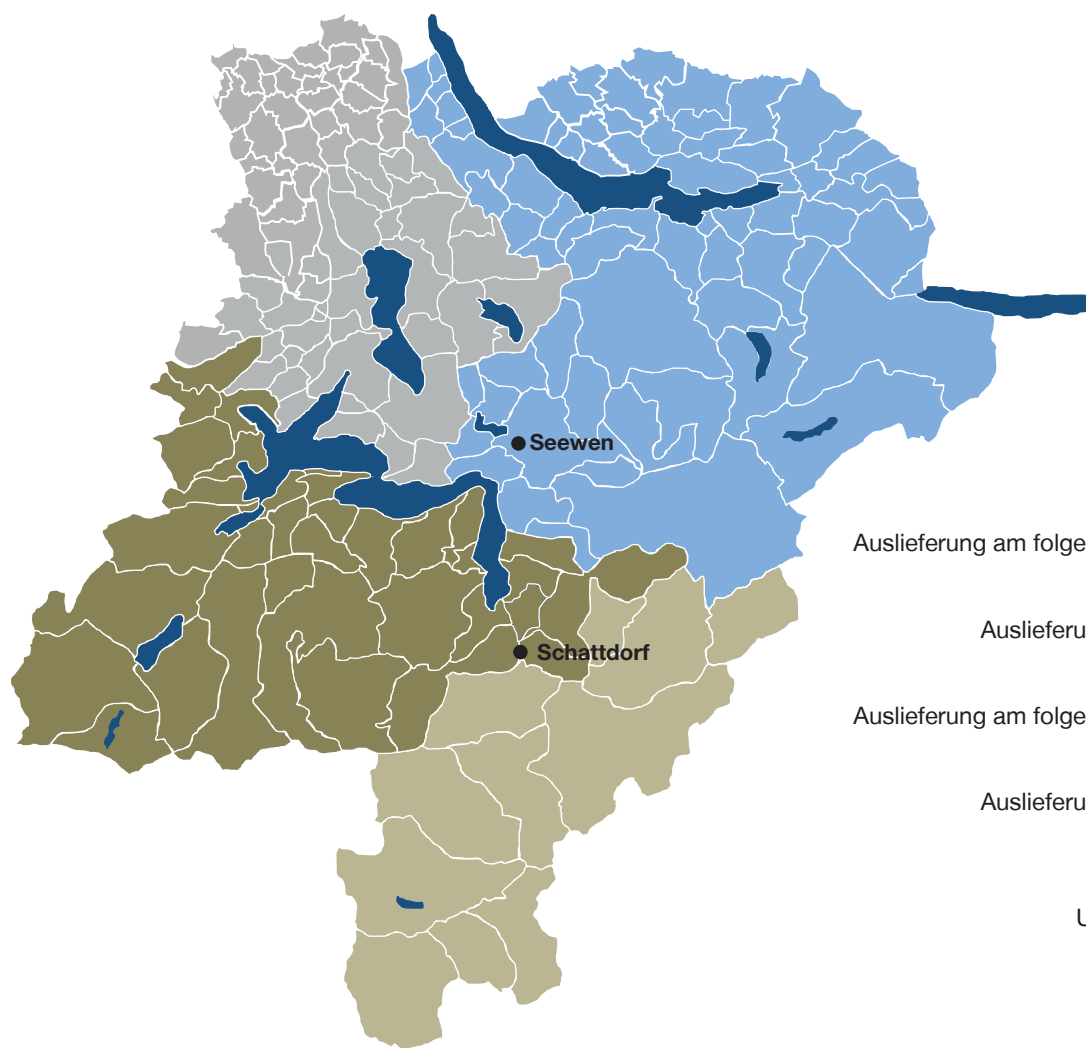

Servicekarte für Stahltechnik

Ihre Bestellung

- Bestellung bis 15.00 Uhr
Auslieferung am folgenden Arbeitstag bis 13.00 Uhr ■
- Bestellung bis 07.30 Uhr
Auslieferung gleichentags bis 17.00 Uhr ■
- Bestellung bis 15.30 Uhr
Auslieferung am folgenden Arbeitstag bis 14.00 Uhr ■
- Bestellung bis 09.30 Uhr
Auslieferung gleichentags bis 17.00 Uhr ■
- übrige Schweiz auf Anfrage
- Unsere Stahltechnik-Standorte ●