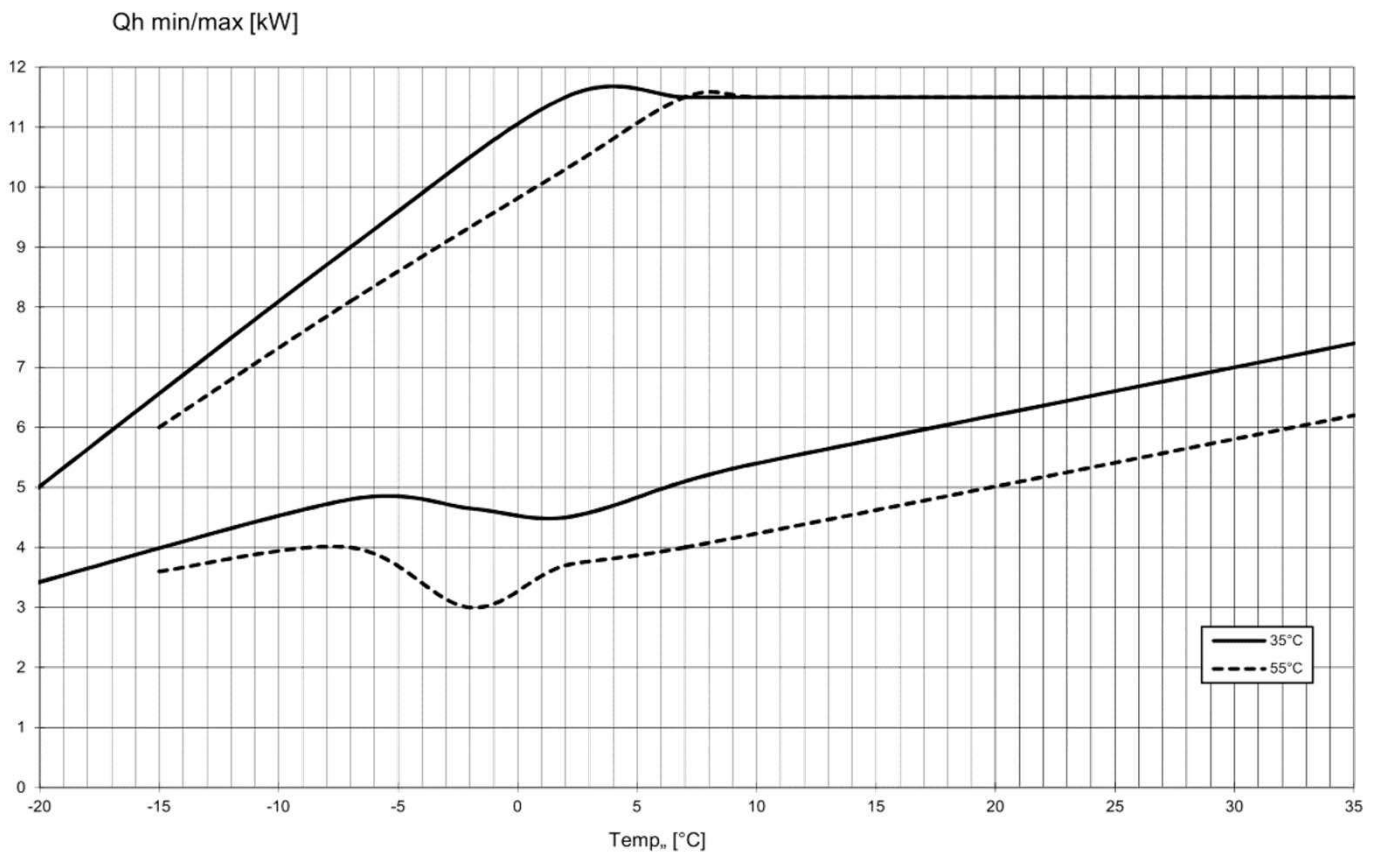

Gerätebezeichnung

LIV 12.2R1/3

Legende:

Qh = Heizleistung
 Temp = Temperatur Wärmequelle