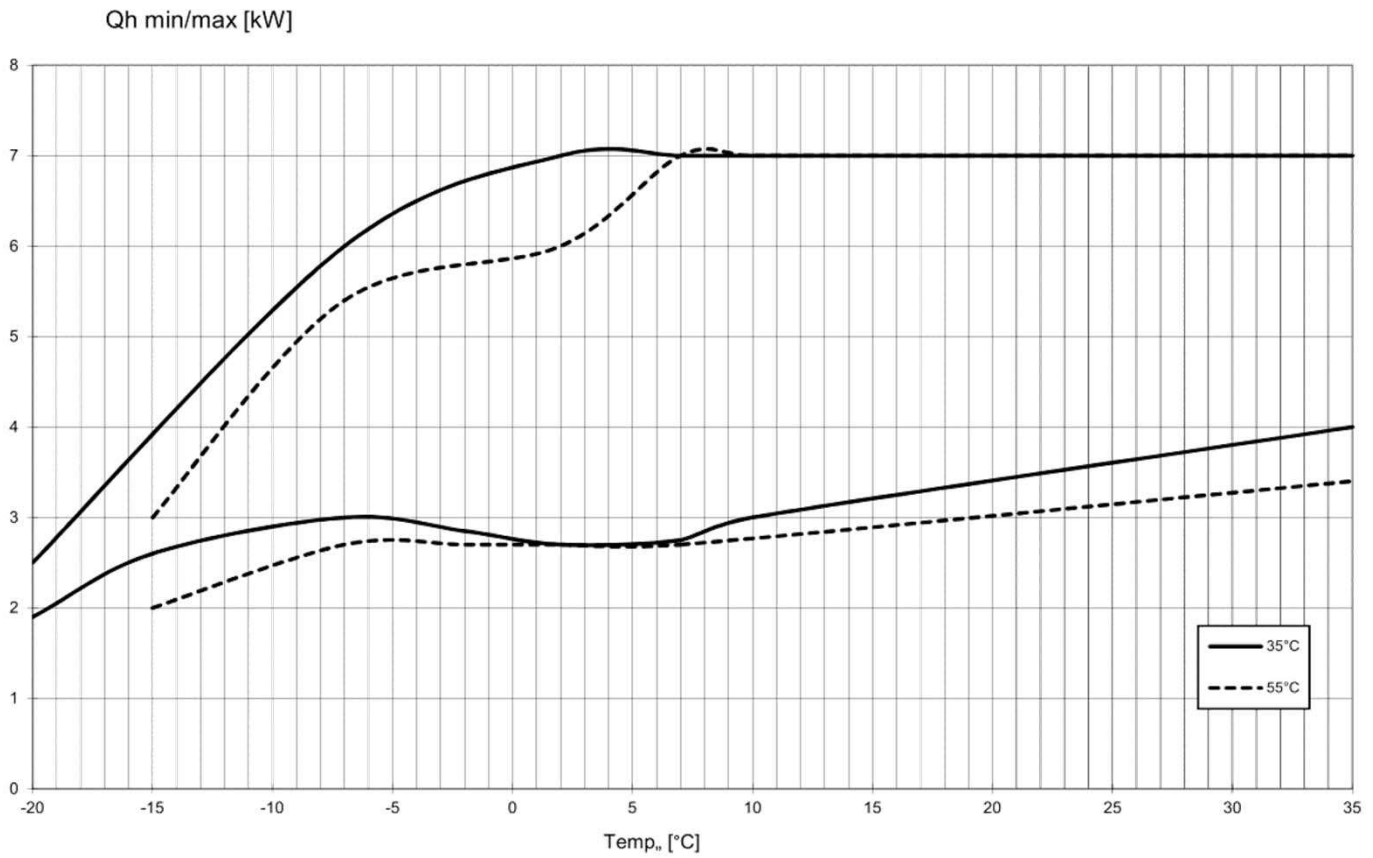

Gerätebezeichnung

LIV 8.2R1/3

Legende:

- Qh = Heizleistung
- Temp = Temperatur Wärmequelle