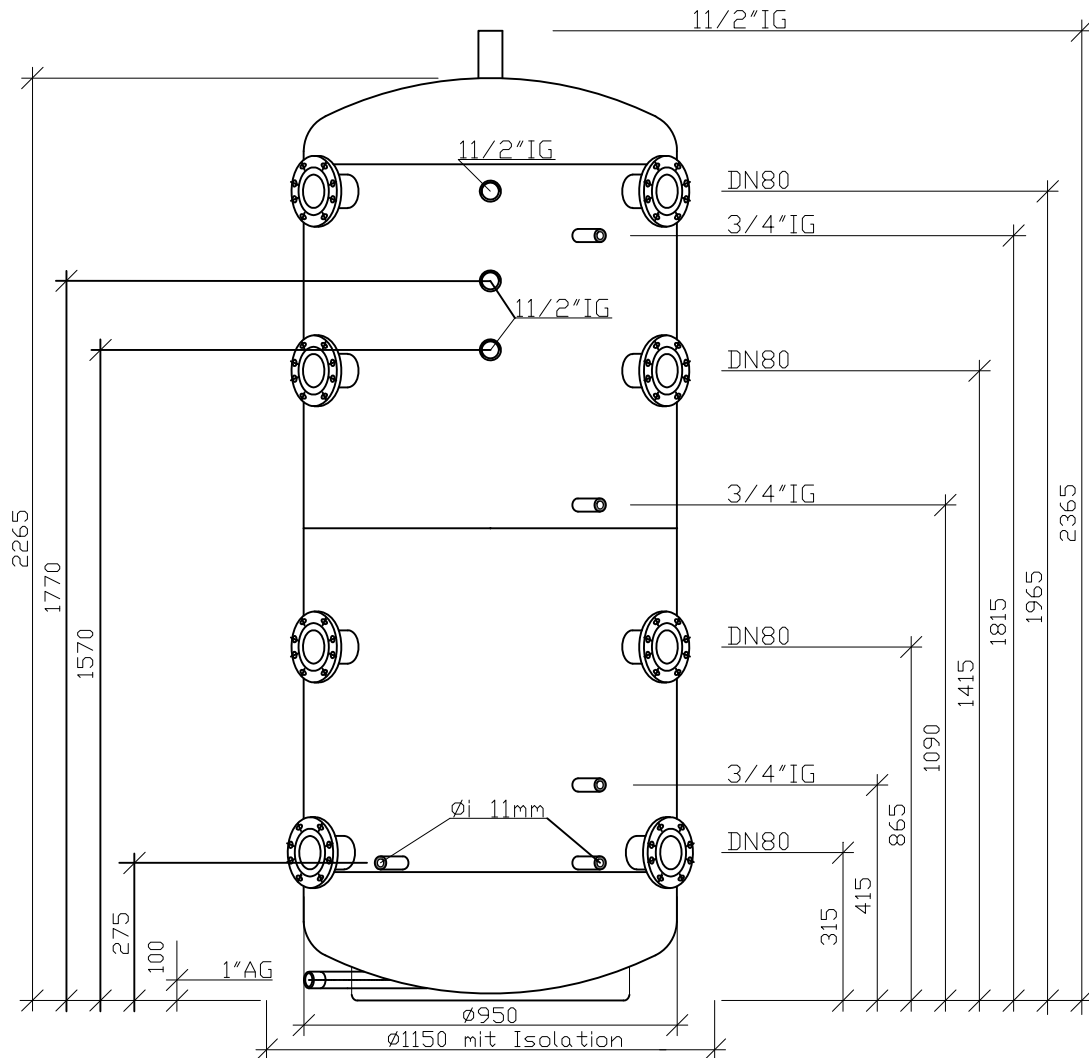

Speicherbezeichnung

TPS 1500

Isolation + Verkleidung demontierbar, Weichschaum (Schalen), Verkleidung Hart PVC

Technische Daten		TPS 1500
Behältervolumen	l	1490
Betriebsdruck:	bar	3
Prüfdruck	bar	4,5
Betriebstemperatur	°C	95
Ø mit Isolation	mm	1150
Höhe	mm	2365
Kippmass (ohne Isolation)	mm	2420
Gewicht	kg	255
Material Speicher		S 235 JR
Material Isolation		PU Flex 100mm
Material Mantel		PVC
Warmhalteverlust nach ERP (65°C)	W	153
Energieeffizienzklasse (ERP)		-

-Masstoleranz ± 5 mm -