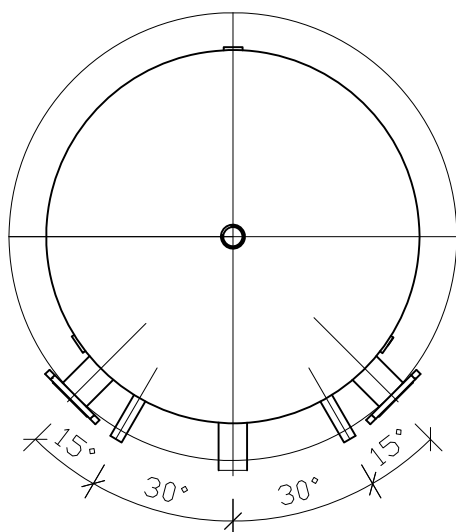

Speicherbezeichnung

TPS 1500

Isolation + Verkleidung demontierbar, Weichschaum (Schalen), Verkleidung Hart PVC

Technische Daten		TPS 1500
Behältervolumen	l	1490
Betriebsdruck:	bar	3
Prüfdruck	bar	4,5
Betriebstemperatur	°C	95
Ø mit Isolation	mm	1150
Höhe	mm	2365
Kippmass (ohne Isolation)	mm	2420
Gewicht	kg	255
Material Speicher		S 235 JR
Material Isolation		PU Flex 100mm
Material Mantel		PVC
Warmhalteverlust nach ERP (65°C)	W	153
Energieeffizienzklasse (ERP)		-

-Masstoleranz ± 5 mm -